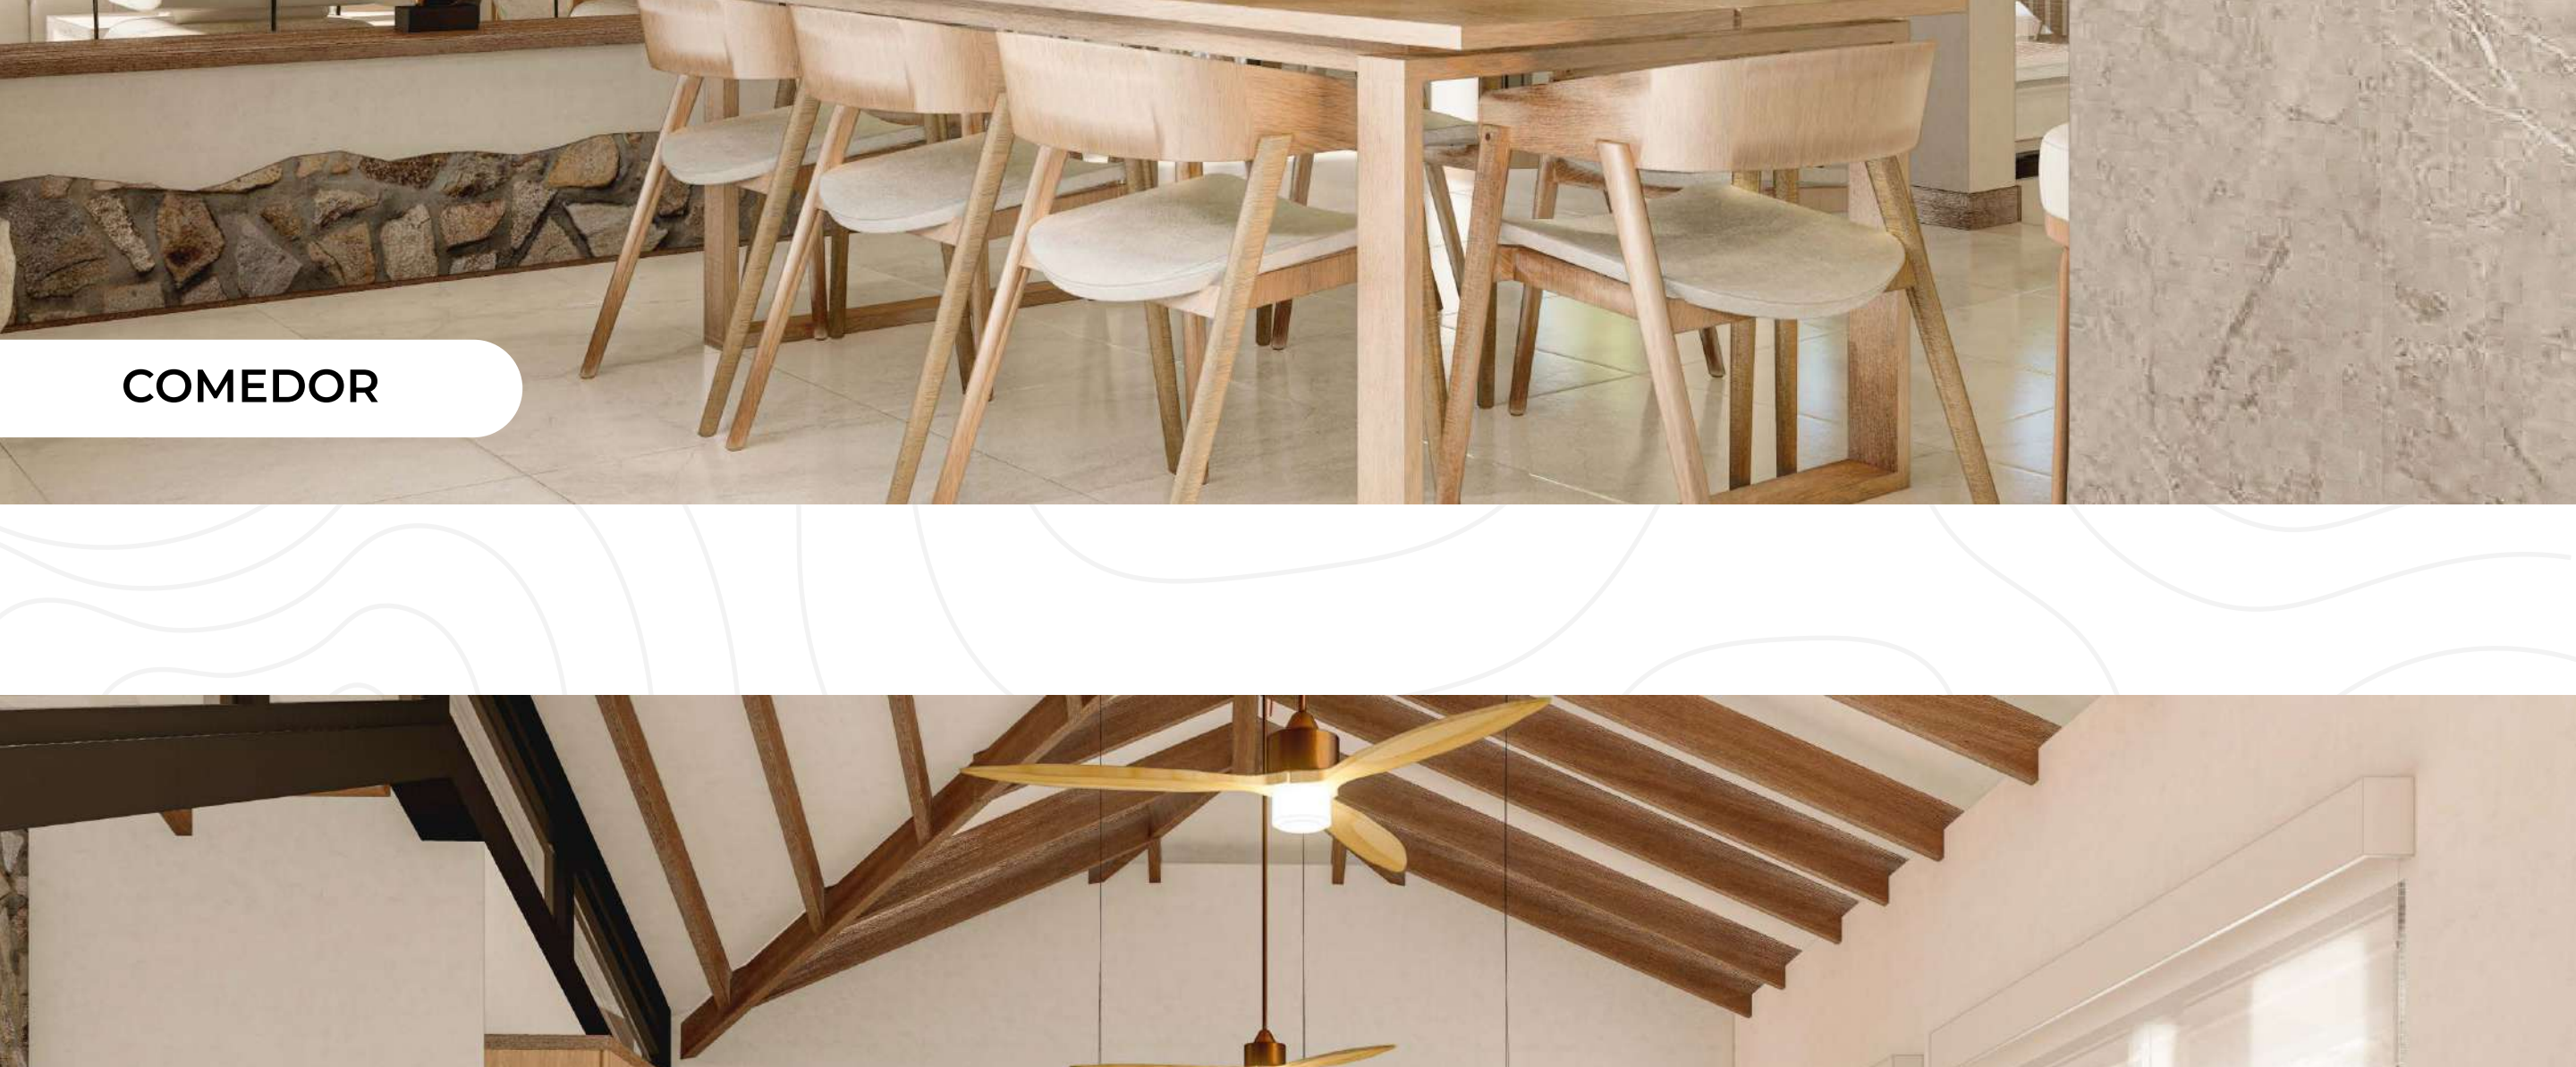

CASA Modelo

Diseño #2

¡Te presentamos nuestra impresionante casa modelo de estilo campestre! Esta hermosa residencia de 2 plantas te dejará sin palabras con su encanto y comodidad. Con una fachada blanca y cubiertas en teja de barro, esta casa irradia elegancia y calidez.

Plano en **Planta**

Nuestra casa modelo combina estilo campestre y comodidad en dos plantas. Con amplias habitaciones, baños privados, salas de estar, cocina espaciosa y una zona social perfecta para relajarse y disfrutar en familia.

Sumérgete en la frescura del agua, organiza deliciosas parrilladas en el área de BBQ y encuentra el equilibrio perfecto entre el descanso y la diversión. Vive la vida al máximo en nuestra casa modelo, donde la zona social es el corazón de la felicidad y la convivencia familiar.

Vistas **Internas**

COCINA

VISITANOS

Sala de Ventas
Carrera 10 # 20-105
Ed. Portal de la Colina - Local 214
Barbosa, Santander.
redes@manameli.com