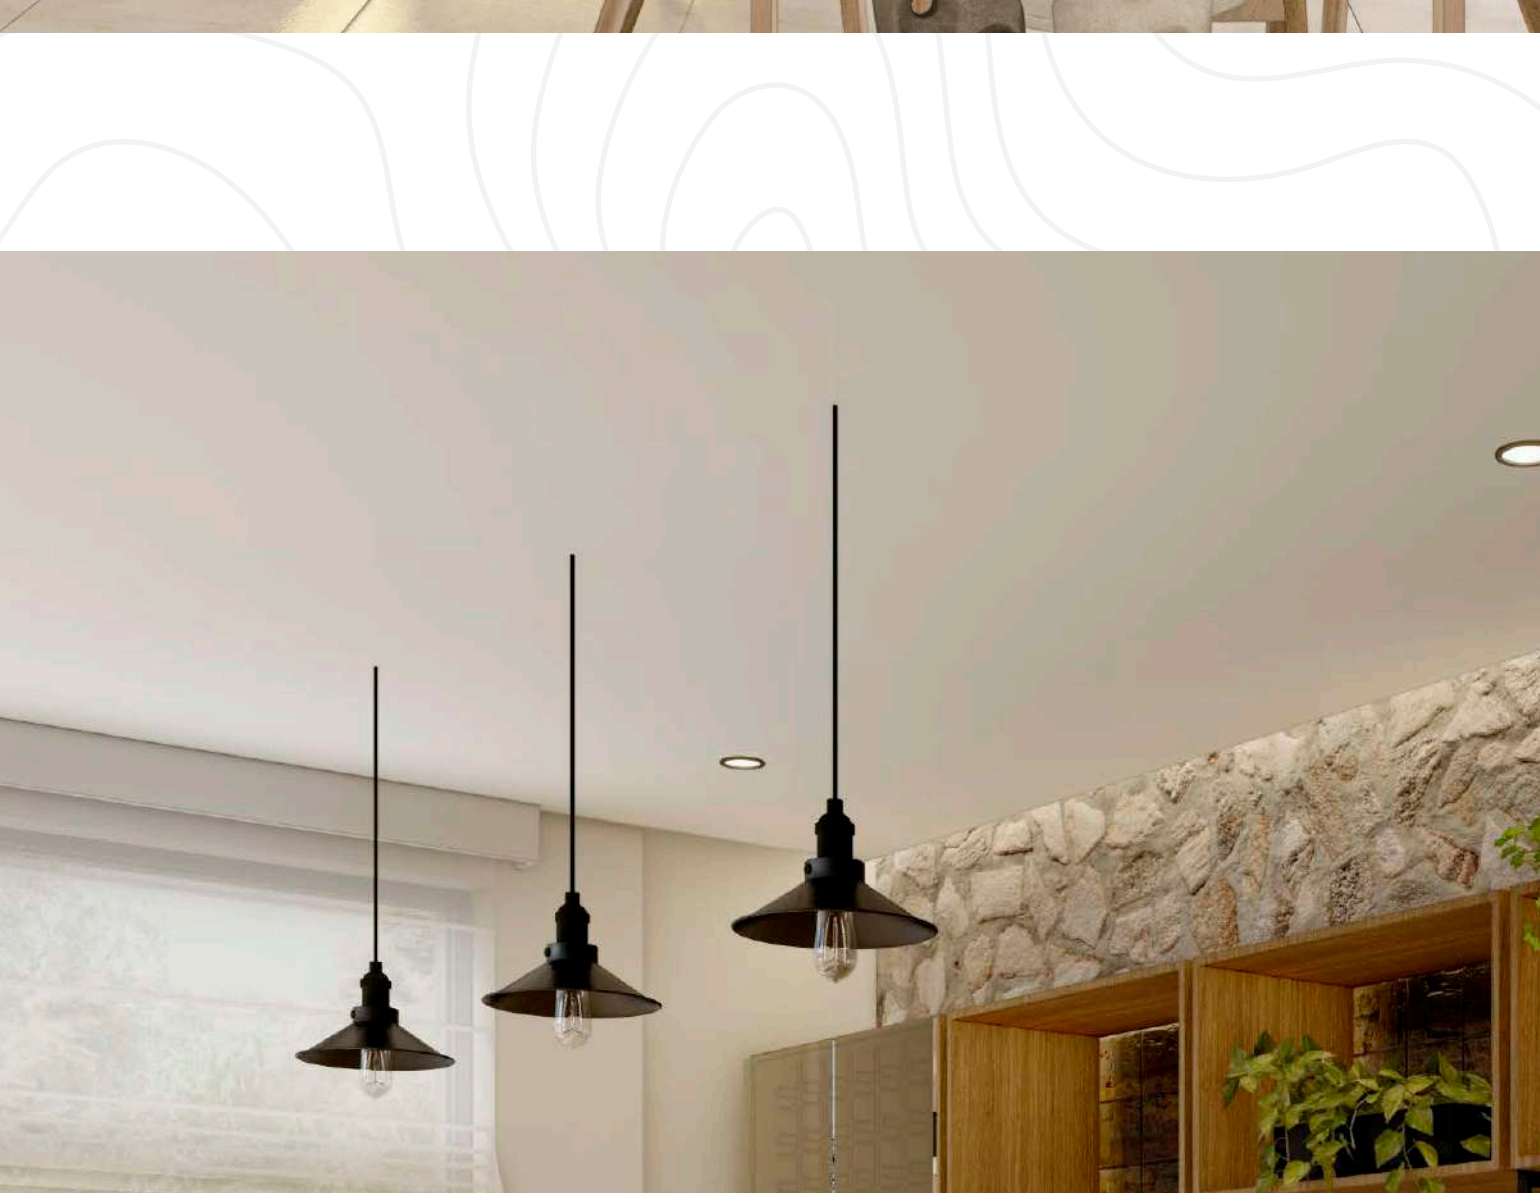

VISITANOS

Sala de Ventas
Carrera 10 # 20-105
Ed. Portal de la Colina - Local 214
Barbosa, Santander.
redes@manameli.com