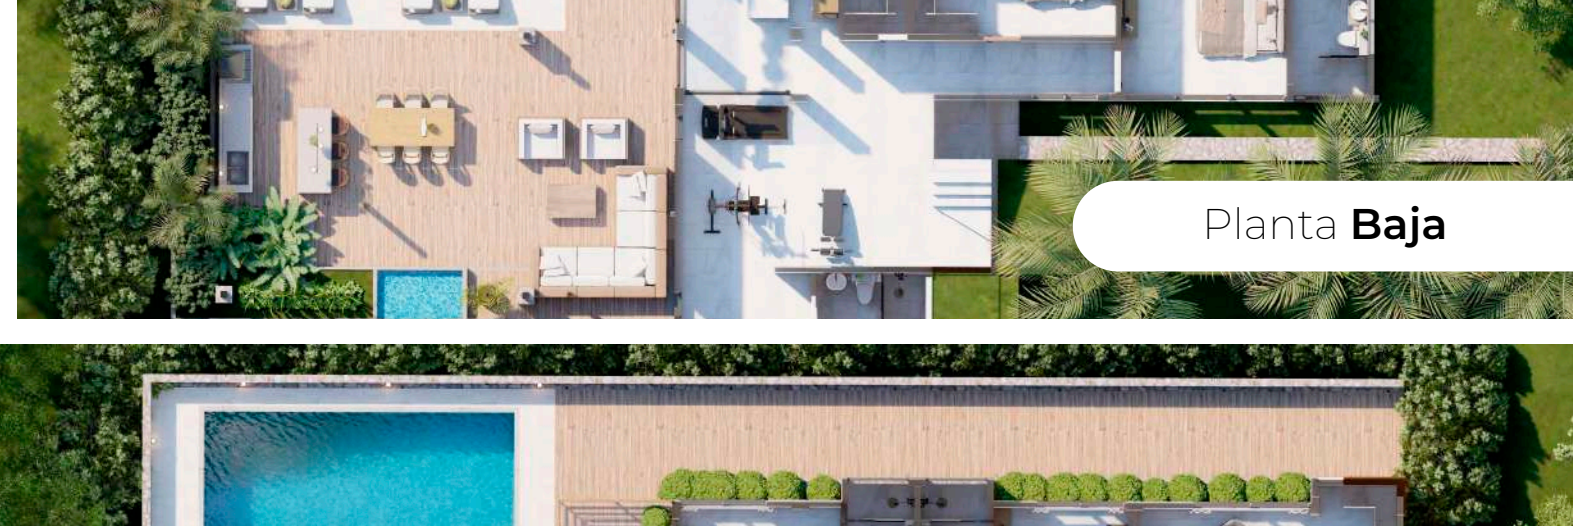

CASA Modelo

Diseño #2

¡Te presentamos nuestra impresionante casa modelo de estilo campestre! Esta hermosa residencia de 2 plantas te dejará sin palabras con su encanto y comodidad. Con una fachada blanca y cubiertas en teja de barro, esta casa irradia elegancia y calidez.

Vista **Frontal**

Un solo **Piso**

Plano en **Planta**

Planta **Baja**

Planta **Superior**

Nuestra casa modelo combina estilo campestre y comodidad en dos plantas. Con amplias habitaciones, baños privados, salas de estar, cocina espaciosa y una zona social perfecta para relajarse y disfrutar en familia.

Vista **Posterior**

Dos **Plantas**

Zona **Social**

Sumérgete en la frescura del agua, organiza deliciosas parrilladas en el área de BBQ y encuentra el equilibrio perfecto entre el descanso y la diversión. Vive la vida al máximo en nuestra casa modelo, donde la zona social es el corazón de la felicidad y la convivencia familiar.