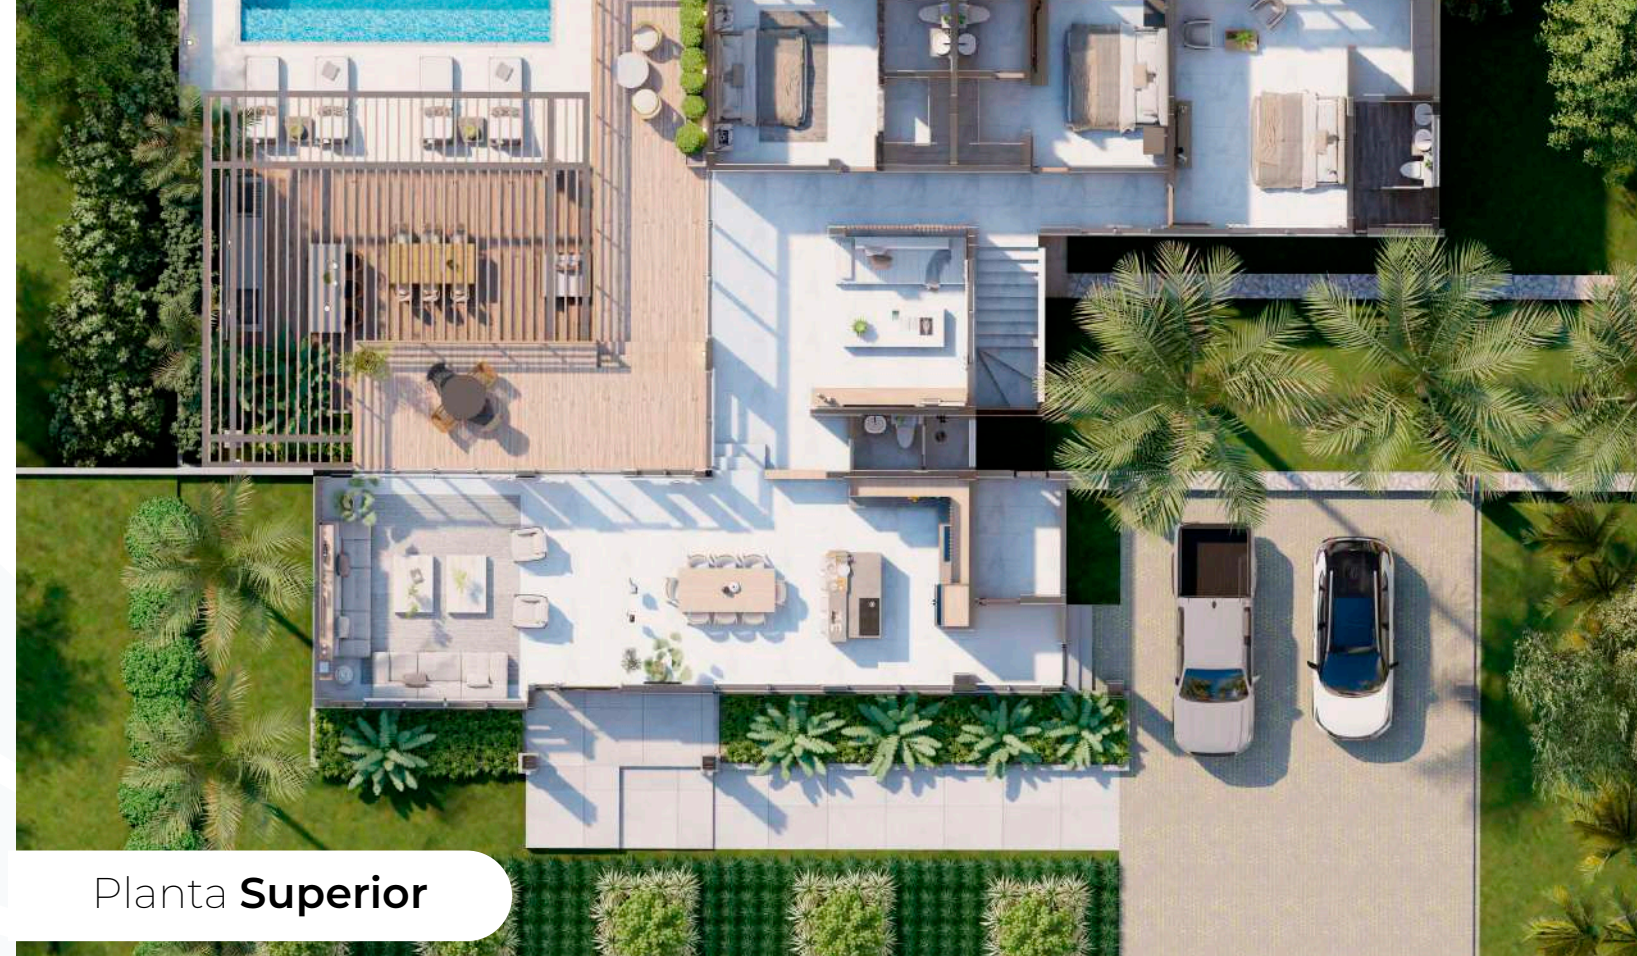

CASA Modelo

Diseño #2

¡Te presentamos nuestra impresionante casa modelo de estilo campestre! Esta hermosa residencia de 2 plantas te dejará sin palabras con su encanto y comodidad. Con una fachada blanca y cubiertas en teja de barro, esta casa irradia elegancia y calidez.

Vista **Frontal**

Un solo **Piso**

Plano en **Planta**

Planta **Baja**

Planta **Superior**

Nuestra casa modelo combina estilo campestre y comodidad en dos plantas. Con amplias habitaciones, baños privados, salas de estar, cocina espaciosa y una zona social perfecta para relajarse y disfrutar en familia.

Vista **Posterior**

Dos **Plantas**

Zona **Social**

Sumérgete en la frescura del agua, organiza deliciosas parrilladas en el área de BBQ y encuentra el equilibrio perfecto entre el descanso y la diversión. Vive la vida al máximo en nuestra casa modelo, donde la zona social es el corazón de la felicidad y la convivencia familiar.